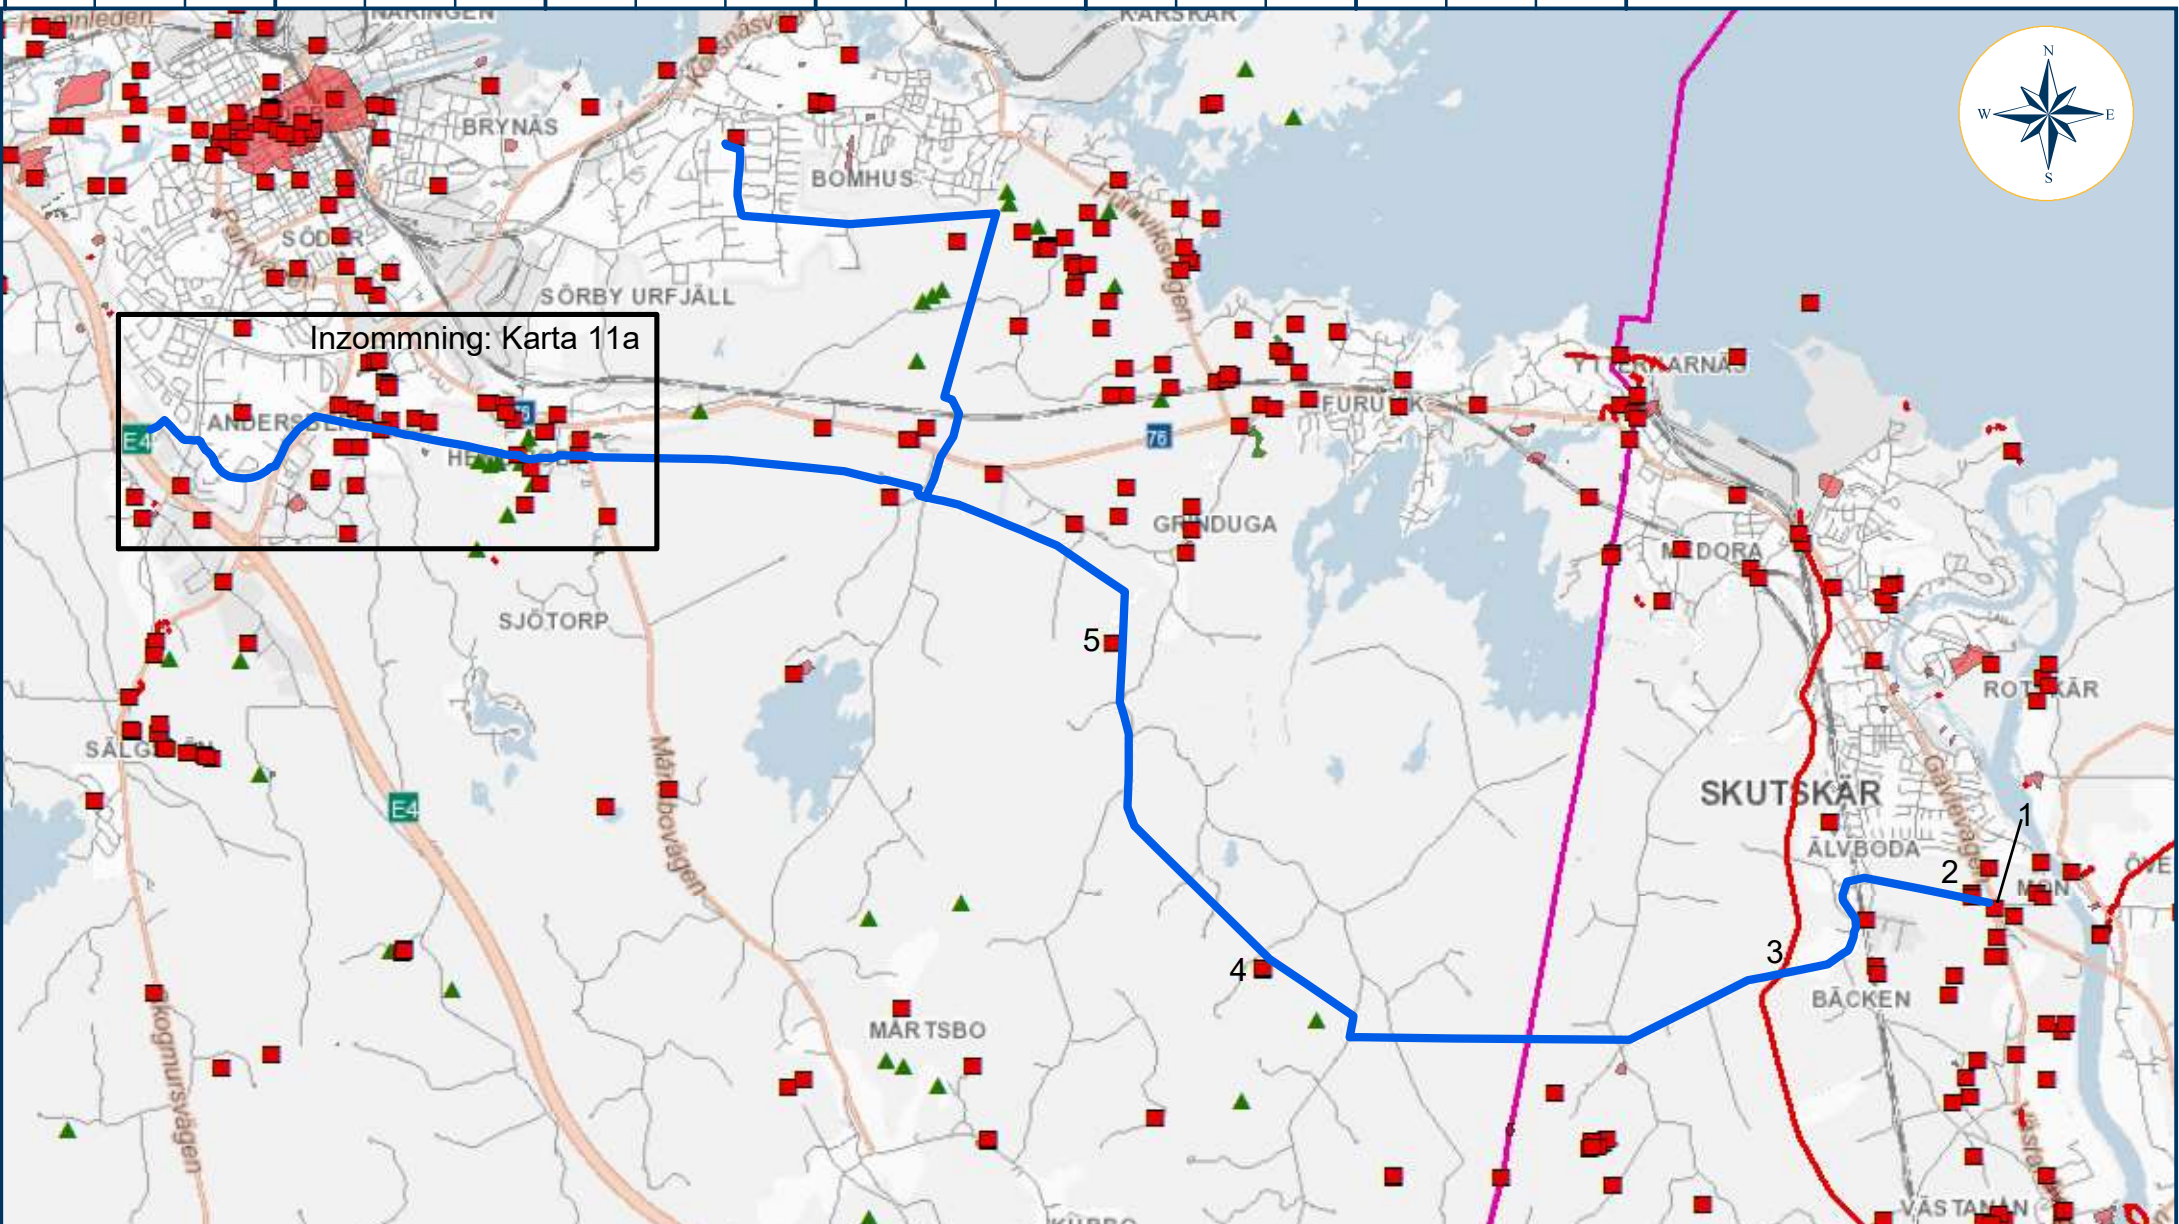

0 1 250 2 500 5 000 7 500 10 000 12 500 15 000 Meter

Inzommning: Karta 11a

**Kulturmiljö - Fornlämningar - Skog och historia**

- Ny Vattenledning
- Fornlämningar
- ▲ Skog och Historia
- Fornlämningar
- Skog och Historia
- Fornlämningar
- Skog och Historia